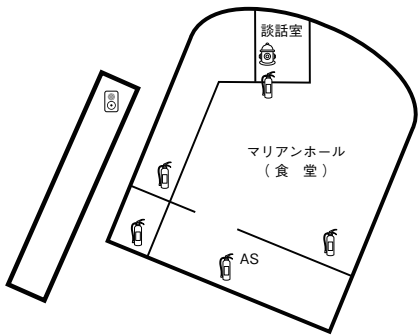

消火器等設置場所
(設置は全て廊下側)

- : 消火器
- : 消火栓・火災報知器
- : 火災報知器
- : 避難経路
- : 出口

2F 平面図

消火器等設置場所
(設置は全て廊下側)

- : 消火器
- : 消火栓・火災報知器
- : 火災報知器
- : AED
- : 避難経路
- : 出口