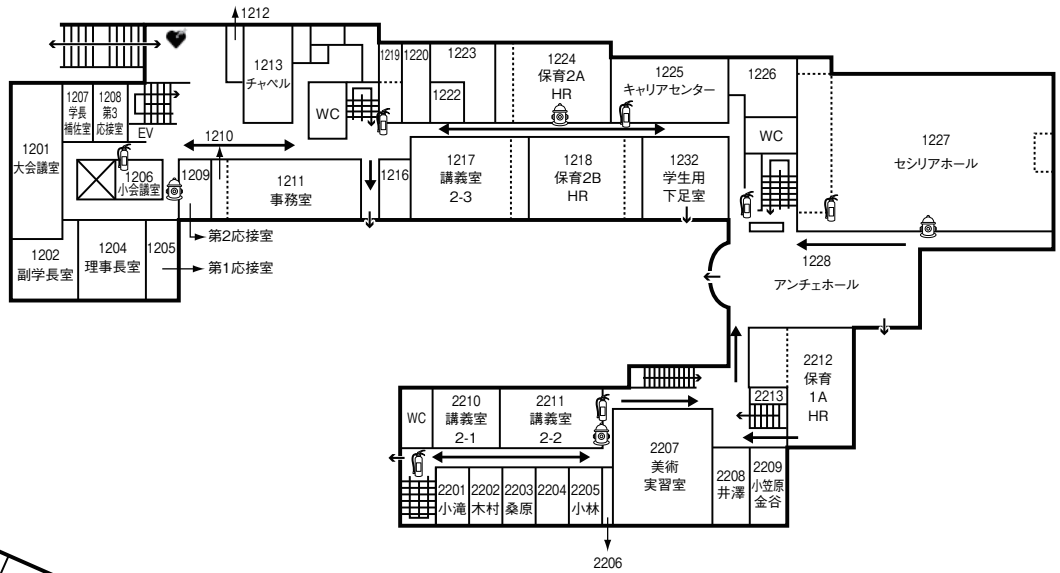

消火器等設置場所
(設置は全て廊下側)

- : 消火器
- : 消火栓・火災報知器
- : 火災報知器
- : 避難経路
- : 出口

2F 平面図

消火器等設置場所
(設置は全て廊下側)

- : 消火器
- : 消火栓・火災報知器
- : 火災報知器
- : AED
- : 避難経路
- : 出口