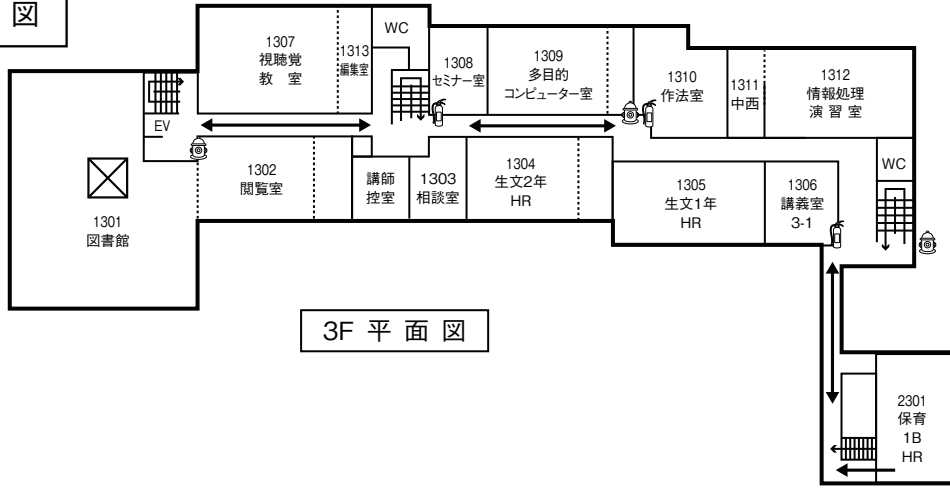

一般ゴミ
プラスチック
カンペン
ペットボトル
} 用ペール
集積場

1F 平面図

消火器等設置場所
(設置は全て廊下側)

- : 消火器
- : 消火栓・火災報知器
- : 火災報知器
- : 避難経路
- : 出口

2F 平面図

消火器等設置場所
(設置は全て廊下側)

- : 消火器
- : 消火栓・火災報知器
- : 火災報知器
- : AED
- : 避難経路
- : 出口

3F 平面図