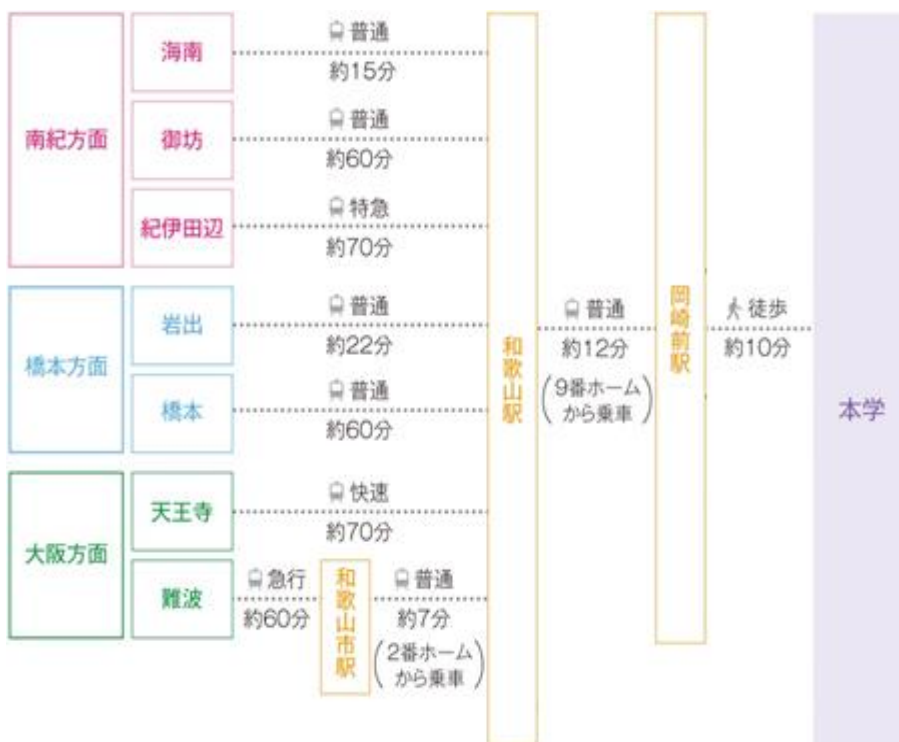

3. 校地・校舎等の施設及び教育研究環境

(1) 所在地

〒640-0341 和歌山県和歌山市相坂 702 番 2

(2) 交通アクセス

- 御坊・新宮方面⇒JR 和歌山駅
JR 和歌山駅まで（御坊から約 40 分）。
- 大阪方面⇒JR 和歌山駅
①JR 天王寺駅から JR 和歌山駅まで特急（約 40 分）もしくは快速（約 60 分）。
②南海本線難波駅から南海和歌山市駅まで特急（約 55 分）、
南海和歌山市駅から JR 和歌山駅まで（約 6 分）。
- JR 和歌山駅から
①JR 和歌山駅から、わかやま電鉄貴志川線で岡崎前駅下車
本学まで徒歩（約 10 分）

交通アクセス

路線図

(3) 教育研究環境

01 ピアノ個人レッスン室

様々な楽器が揃う音楽室やピアノの個人指導や自主練習に利用するピアノ個人レッスン室も充実しています。

02 ミュージックラボ

教員と学生のピアノをネットワークで接続し、学生の演奏を教員が聴くことができるシステムを導入。グループレッスンでもマンツーマンで指導が受けられ、効率的に学べます。

03 木のおうち

木のぬくもりあふれる空間に、子どもたちの好きな絵本や木のおもちゃがたくさん。

04 プレイルーム

絵本やおもちゃなど、保育の現場を再現し、普段の授業はもちろん「子育て広場」でも使用されます。

05 アンチエホール

自然光に溢れた明るい雰囲気のあるホール。授業の合い間やお昼休みには、学生たちがおしゃべりに花を咲かせます。

06 セシリアホール

510名収容の多目的ホールです。全員でお祈りをするミサ、講演会、音楽学習発表会などに使用されます。