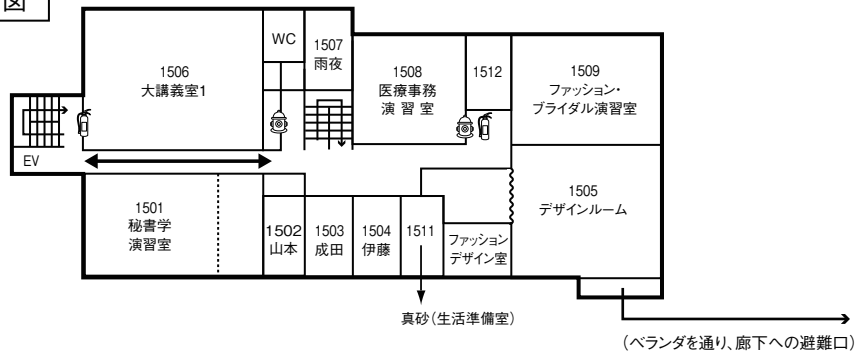

消火器等設置場所
(設置は全て廊下側)

- : 消火器
- : 消火栓・火災報知器
- : 火災報知器
- : 避難経路
- : 出口

5F 平面図