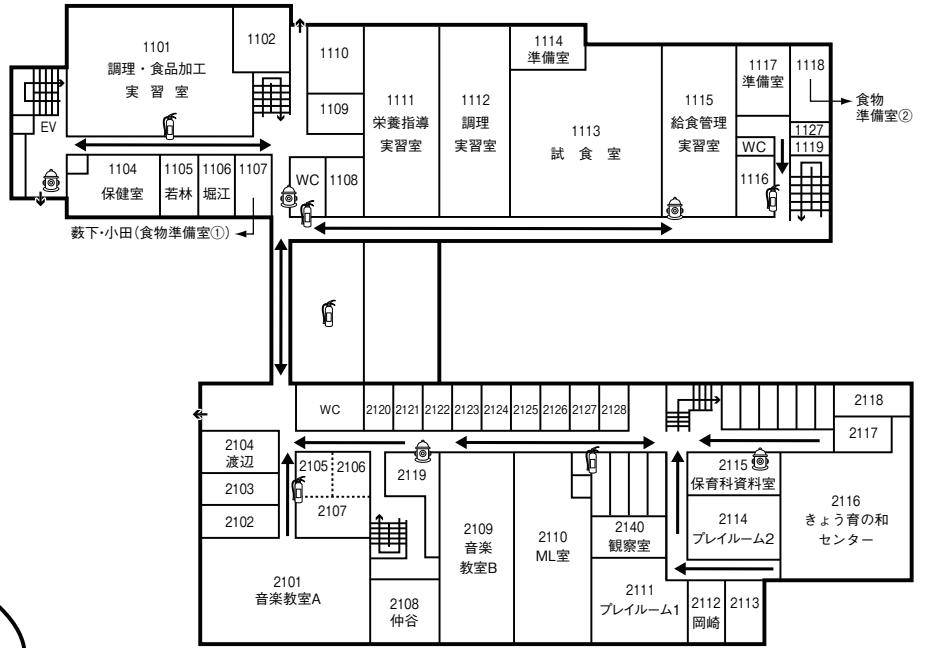

一般ゴミ
プラスチック
カンペン
ペットボトル
} 用ペール
集積場

1F 平面図