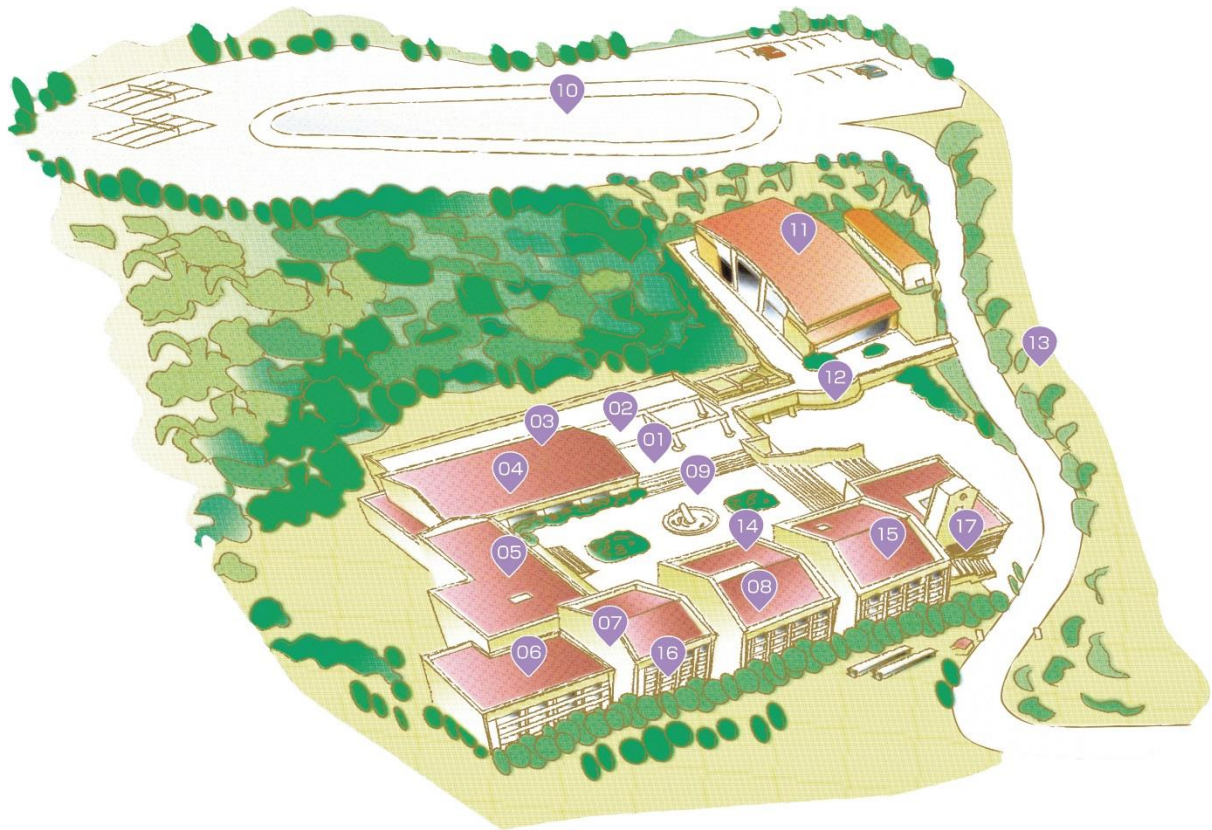

3. 校地・校舎等の施設及び教育研究環境

(1) 所在地

〒640-0341 和歌山県和歌山市相坂 702 番 2

(2) 交通アクセス

- 御坊・新宮方面⇒JR 和歌山駅
JR 和歌山駅まで（御坊から約 40 分）。
- 大阪方面⇒JR 和歌山駅
①JR 天王寺駅から JR 和歌山駅まで特急（約 40 分）もしくは快速（約 60 分）。
②南海本線難波駅から南海和歌山市駅まで特急（約 55 分）、
南海和歌山市駅から JR 和歌山駅まで（約 6 分）。
- JR 和歌山駅から
①JR 和歌山駅から、わかやま電鉄貴志川線で岡崎前駅下車
本学まで徒歩（約 10 分）

交通アクセス

路線図

(3) 教育研究環境

01 ピアノ個人レッスン室

様々な楽器が揃う音楽室やピアノの個人指導や自主練習に利用するピアノ個人レッスン室も充実しています。

02 ミュージックラボ

教員と学生のピアノをネットワークで接続し、学生の演奏を教員が聴くことができるシステムを導入。グループレッスンでもマンツーマンで指導が受けられ、効率的に学べます。

03 木のおうち

木のぬくもりあふれる空間に、子どもたちの好きな絵本や木のおもちゃがたくさん。

04 プレイルーム

絵本やおもちゃなど、保育の現場を再現し、普段の授業はもちろん「子育て広場」でも使用されます。

05 アンチエホール

自然光に溢れた明るい雰囲気のあるホール。授業の合い間やお昼休みには、学生たちがおしゃべりに花を咲かせます。

06 セシリアホール

510名収容の多目的ホールです。全員でお祈りをするミサ、講演会、音楽学習発表会などに使用されます。

食堂と売店があり、一面ガラス張りになった大きな窓からの眺めは抜群。笑い声が絶えない憩いのスペースです。

13

森の広場

四季折々の花や虫、木の实などを使った自然遊びを通して、子どもたちと触れ合います。

14

多目的コンピュータ室

最新のコンピュータとソフトを導入しており、CG・CAD・マルチメディア演習など多彩な授業が展開されます。

15