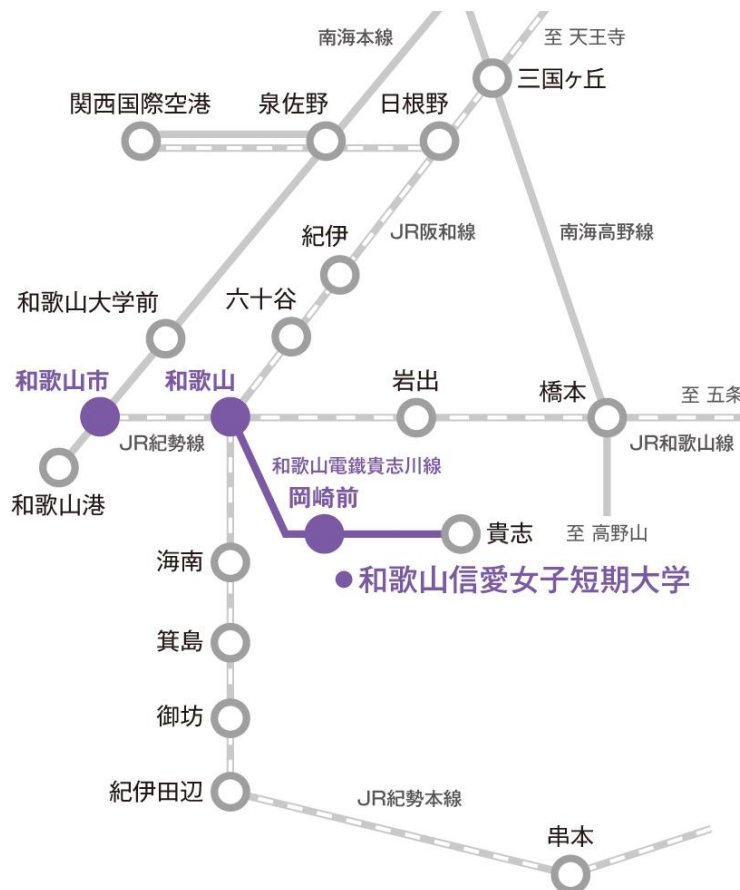

3. 校地・校舎等の施設及び教育研究環境

(1) 所在地

〒640-0341 和歌山県和歌山市相坂 702 番 2

(2) 交通アクセス

- 御坊・新宮方面⇒JR 和歌山駅
JR 和歌山駅まで（御坊から約 40 分）。
- 大阪方面⇒JR 和歌山駅
①JR 天王寺駅から JR 和歌山駅まで特急（約 40 分）もしくは快速（約 60 分）。
②南海本線難波駅から南海和歌山市駅まで特急（約 55 分）、
南海和歌山市駅から JR 和歌山駅まで（約 6 分）。
- JR 和歌山駅から
①JR 和歌山駅から、わかやま電鉄貴志川線で岡崎前駅下車
本学まで徒歩（約 10 分）

交通アクセス

路線図

(3) 教育研究環境

01 ピアノ個人レッスン室

様々な楽器が揃う音楽室やピアノの個人指導や自主練習に利用するピアノ個人レッスン室も充実しています。

02 ミュージックラボ

教員と学生のピアノをネットワークで接続し、学生の演奏を教員が聴くことができるシステムを導入。グループレッスンでもマンツーマンで指導が受けられ、効率的に学べます。

03 木のおうち