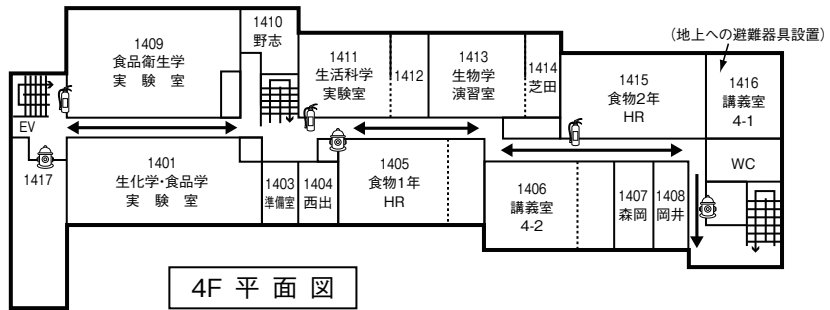

消火器等設置場所
(設置は全て廊下側)

- : 消火器
- : 消火栓・火災報知器
- : 火災報知器
- : 避難経路
- : 出口