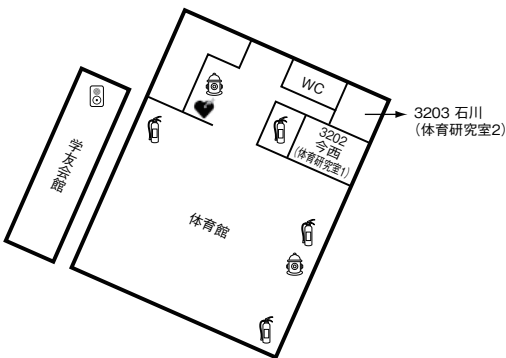

チャペル

信愛のシンボルともいえるカトリック精神息づくチャペル。正面のマリア様とヨゼフ様のステンドグラスが印象的です。

16

キャリアセンター

進路担当教員が常駐し、求人情報から過去の採用試験問題まで進路に関する様々な資料を取り揃えています。

17

図書館

約61,000冊に及ぶ蔵書のほか、雑誌は年間約95種を受け入れています。視聴覚資料も豊富で、絵本や児童書も充実。

一般ゴミ
プラスチック
カンペン
ペットボトル
} 用ペール
集積場

1F 平面図

消火器等設置場所
(設置は全て廊下側)

- : 消火器
- : 消火栓・火災報知器
- : 火災報知器
- : 避難経路
- : 出口

2F 平面図

消火器等設置場所
(設置は全て廊下側)

- : 消火器
- : 消火栓・火災報知器
- : 火災報知器
- : AED
- : 避難経路
- : 出口

3F 平面図